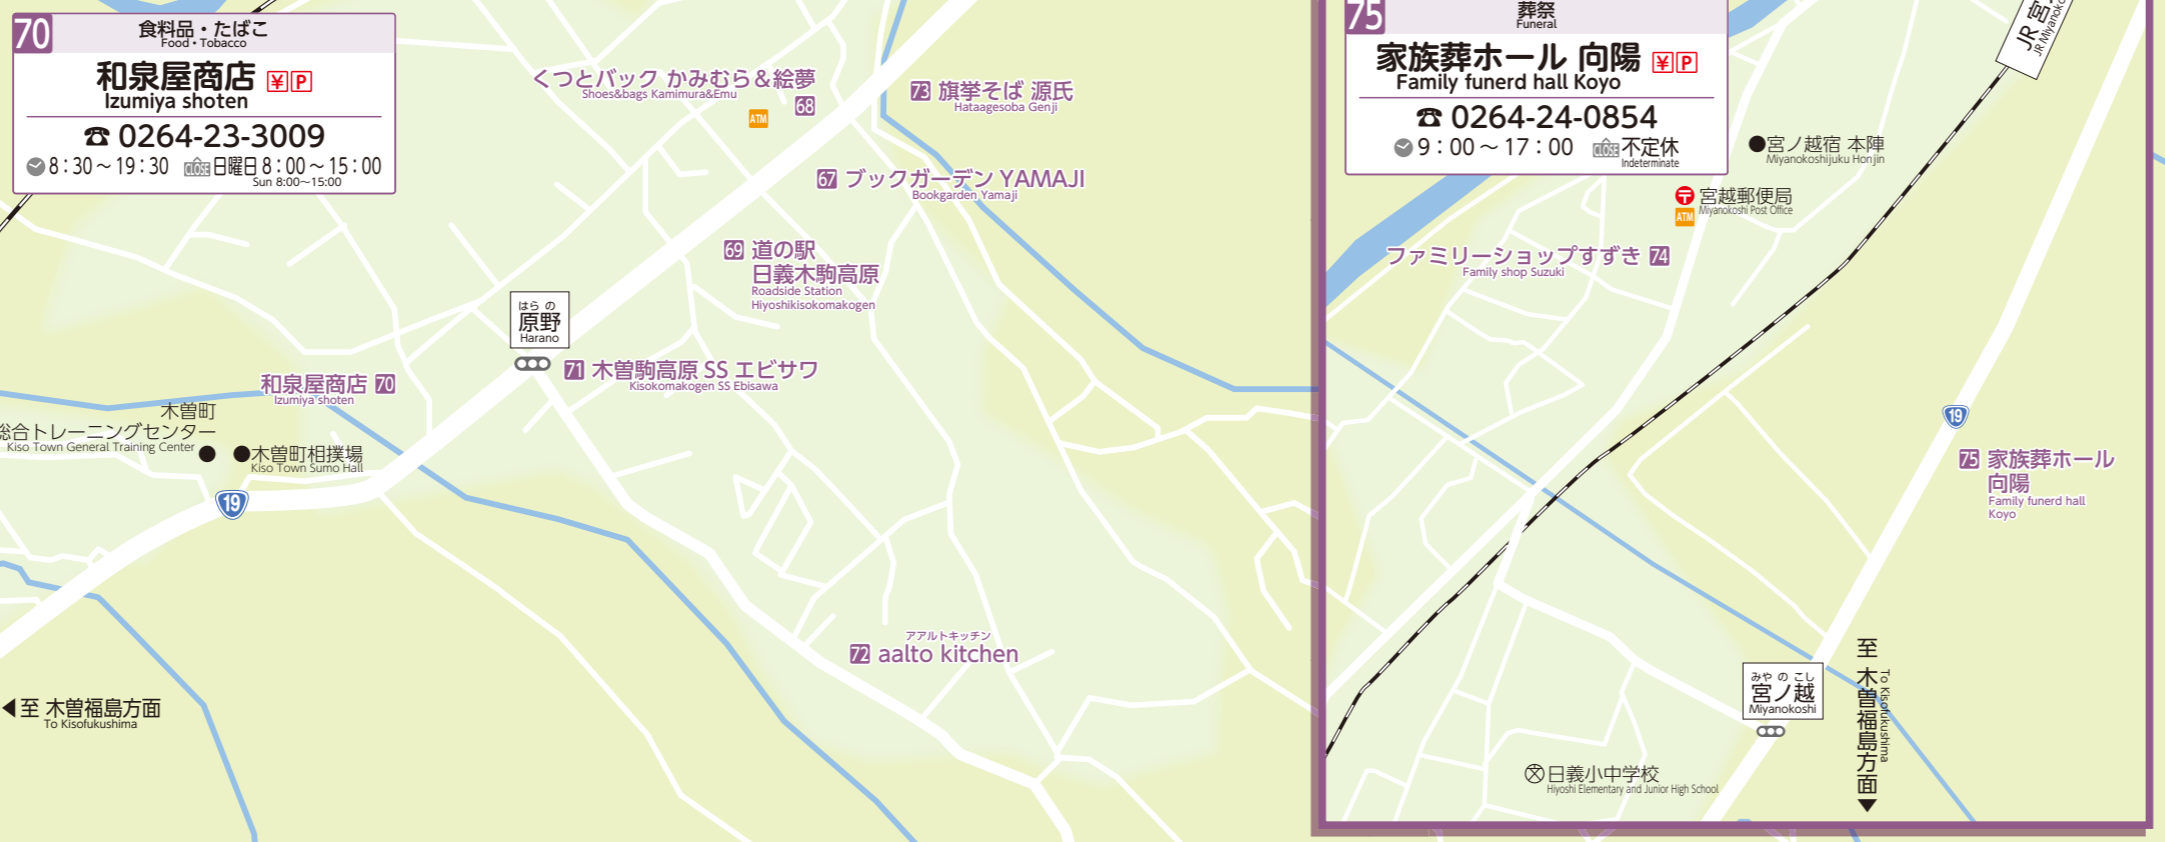

日義

- **67** 本・文房具
  ブックガーデン YAMAJI
  Bookgarden Yamaji
  ☎ 0264-24-2455
  ● 9:30 ~ 19:00 元旦のみ
- **68** シューズ・衣服
  クツとバックかみむら&絵夢
  Shoes&bags Kamimura&Emu
  ☎ 0264-22-2463
  ● 10:00 ~ 18:00 水曜日
- **69** 道の駅
  道の駅 日義木曾駒高原
  Roadside Station Hyoshikikomakogen
  ☎ 0264-23-3644
  ● 8:30 ~ 17:30 冬休み(12~4月下旬)
- **70** 食品・たばこ
  和泉屋商店
  Izumiya shoten
  ☎ 0264-23-3009
  ● 8:30 ~ 19:30 日曜日
- **71** ガソリンスタンド
  木曾駒高原 SS エビスワ
  Kisokomakogen SS Ebisawa
  ☎ 0264-23-3131
  ● 7:00 ~ 19:00 1月1日~1月2日
- **72** 飲食店
  aalto kitchen
  アアルトキッチン
  ☎ 0264-24-0322
  ● 11:00 ~ 14:00 水曜日
- **73** 飲食店
  旗学そば源氏
  Hataagesoba Genji
  ☎ 0264-24-2600
  ● 10:30 ~ 14:00 火曜日