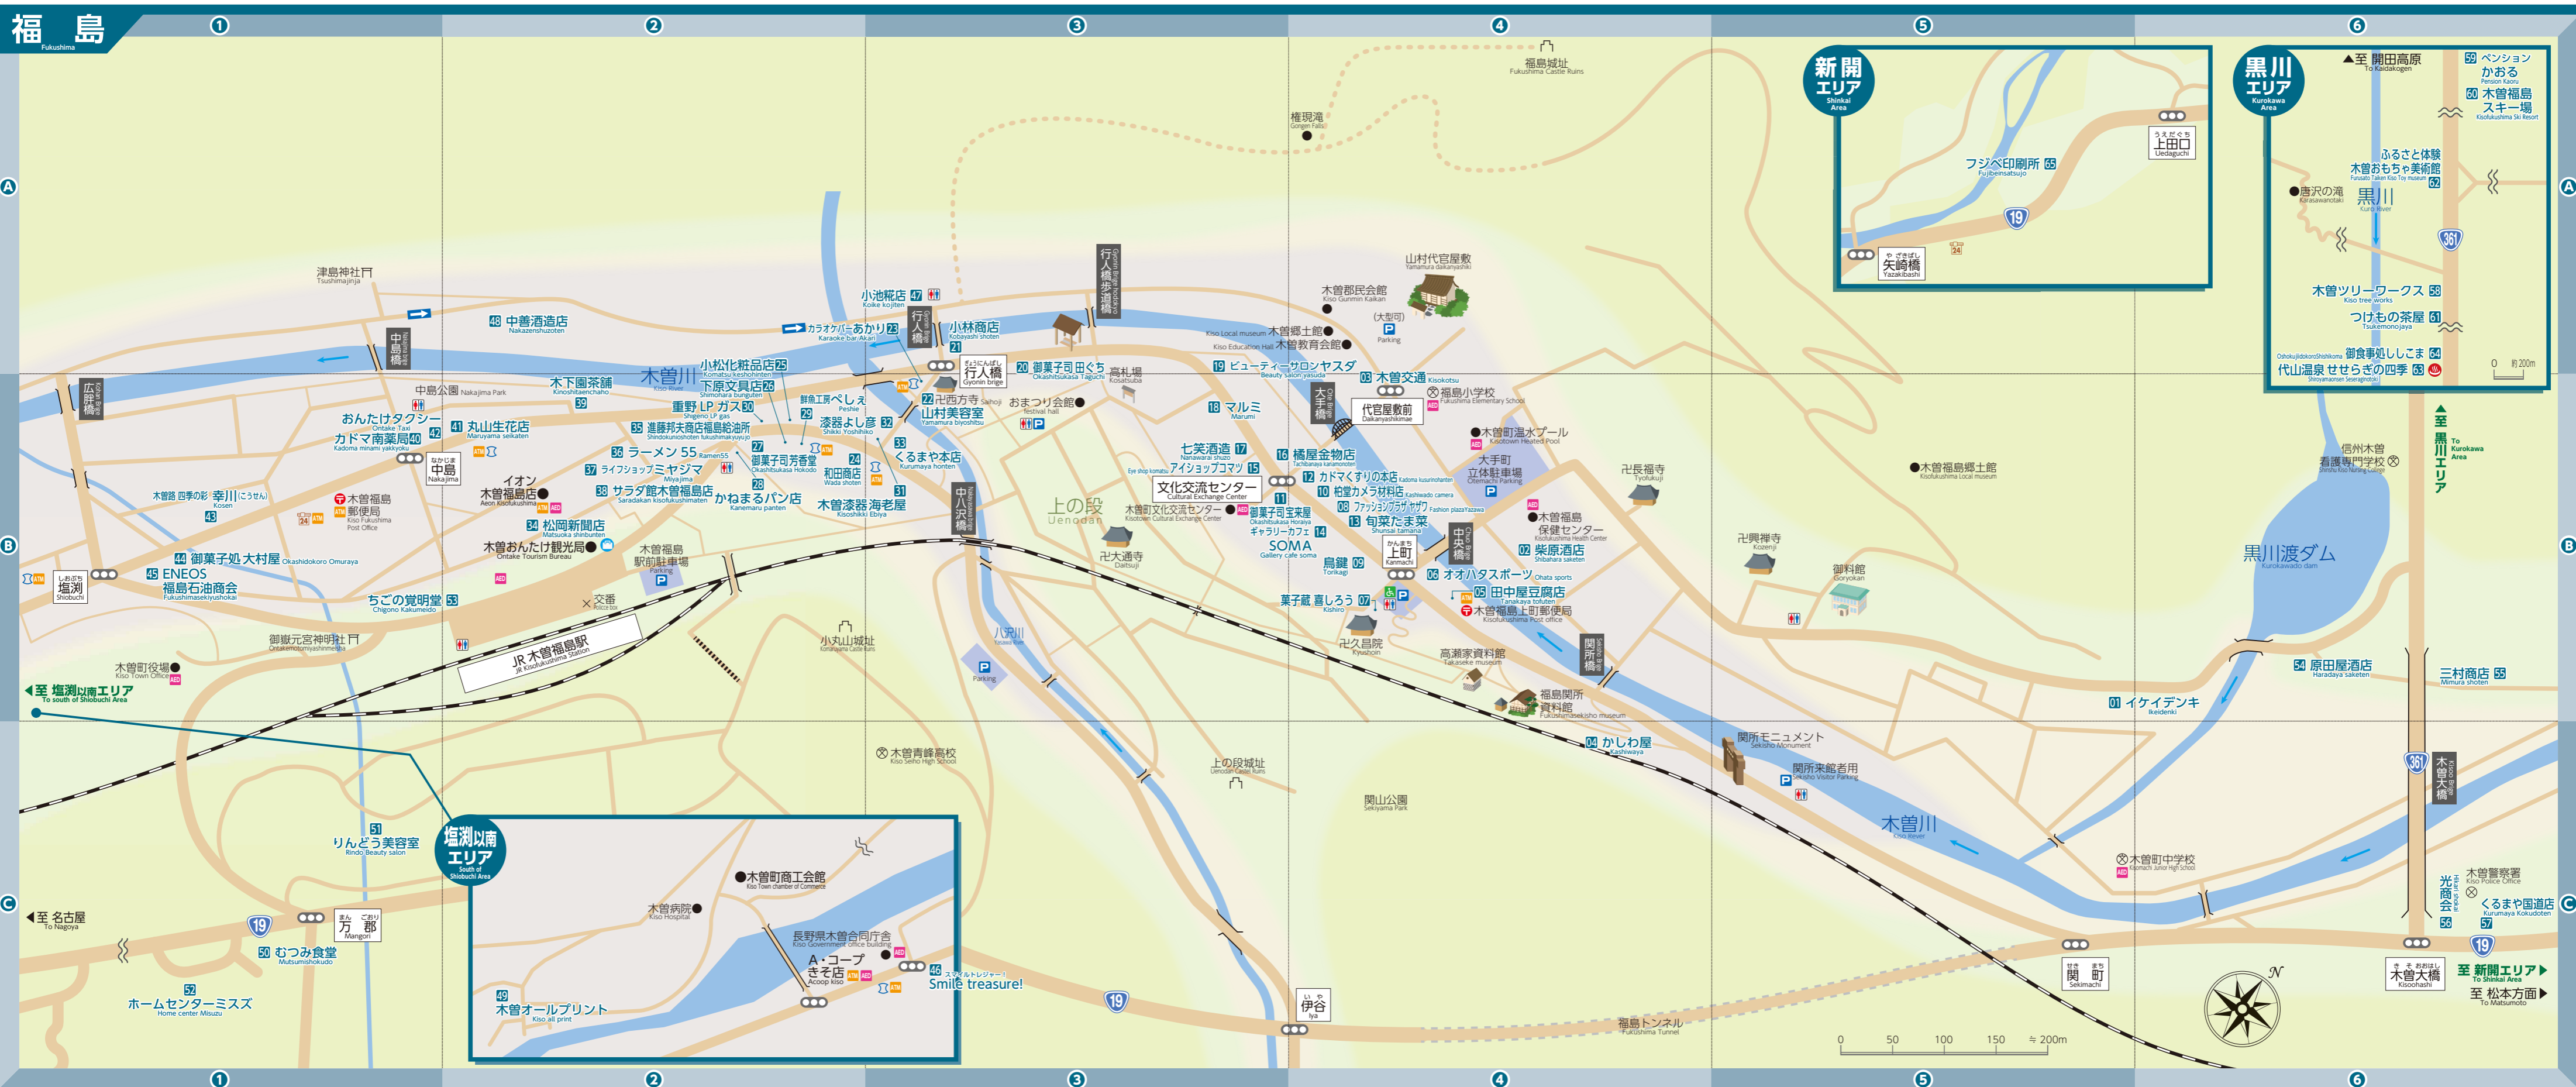

●営業時間 Business hours   ●定休日 Regular holiday   ●電子マネー Electronic money   ●ポイント Point   ●チャージ不可 Can not be charged   商品券は全店で使えます Gift certificates can be used at all stores.   ●銀行 Bank   ●コンビニ Convenience store   ●警察署 Police office   ●交番 Police box